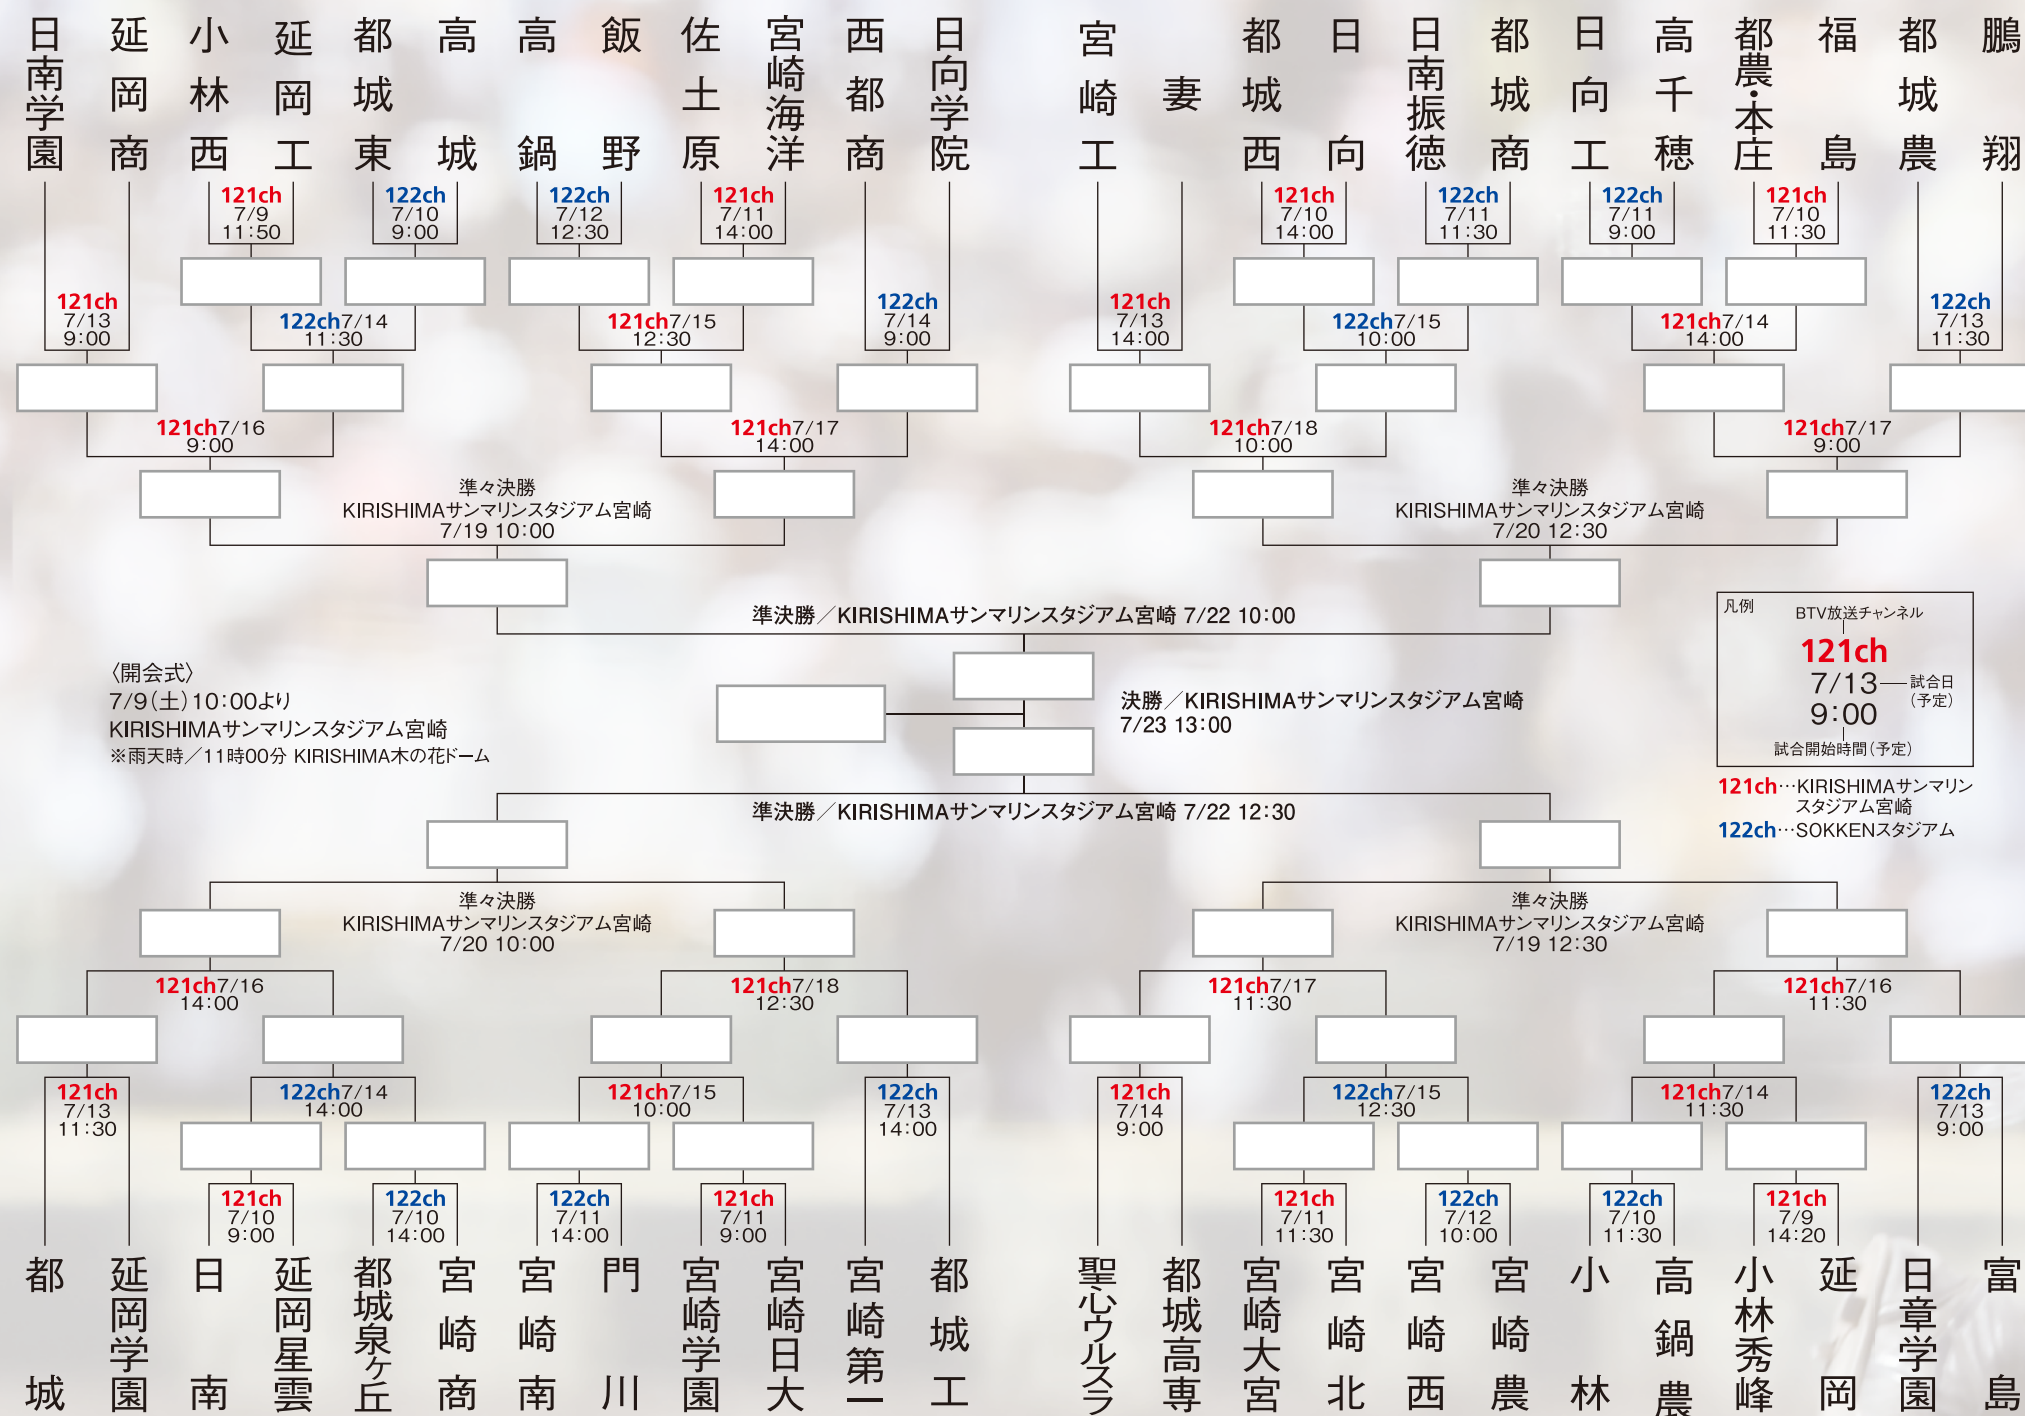

夏の高校野球宮崎開幕

KIRISHIMAサンマリスタジアム宮崎
SOKKENスタジアム2つの球場で開催

BTVケーブルテレビは、
「第98回全国高等学校野球選手権宮崎大会」を
応援しています。

第98回全国高等学校野球選手権宮崎大会

主催／宮崎県高等学校野球連盟、朝日新聞社

製作・著作／MRT宮崎放送
BTVケーブルテレビ、ケーブルメディアワイワイ、MCN宮崎ケーブルテレビで放送

宮崎大会1回戦から3回戦まで(予定)
7/9より(土) **BTV史上初生中継開始!**

*開会式が雨天により会場変更の場合、生中継はありません。*天候により試合日程が変更になることがあります。*大規模災害や国政選挙等、編成ルールやむを得ない理由が発生した場合は、放送が中止になる場合があります。

「ケーブルテレビ」と「インターネット」と「ケーブルプラス電話」で

超得割 月額 **6,900円** (税別)

121chの視聴方法／STBのリモコンの、「地上」ボタンを押し「12」ボタンを押す。121chが映る。
122chの視聴方法／121chが映っている状態で、STBのリモコンの「チャンネル /」または「チャンネル +」を1回押す。