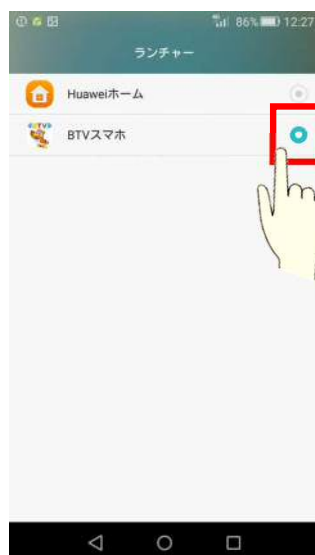

②画面をスクロールし下に移動する。

③「アプリを管理」をタップ

④「デフォルトアプリの設定」をタップ

⑤「ランチャー」をタップ

⑥「BTVスマホ」のラジオボタンをタップ

⑦「変更」をタップ

⑧ホームボタンをタップしBTVホーム画面へ